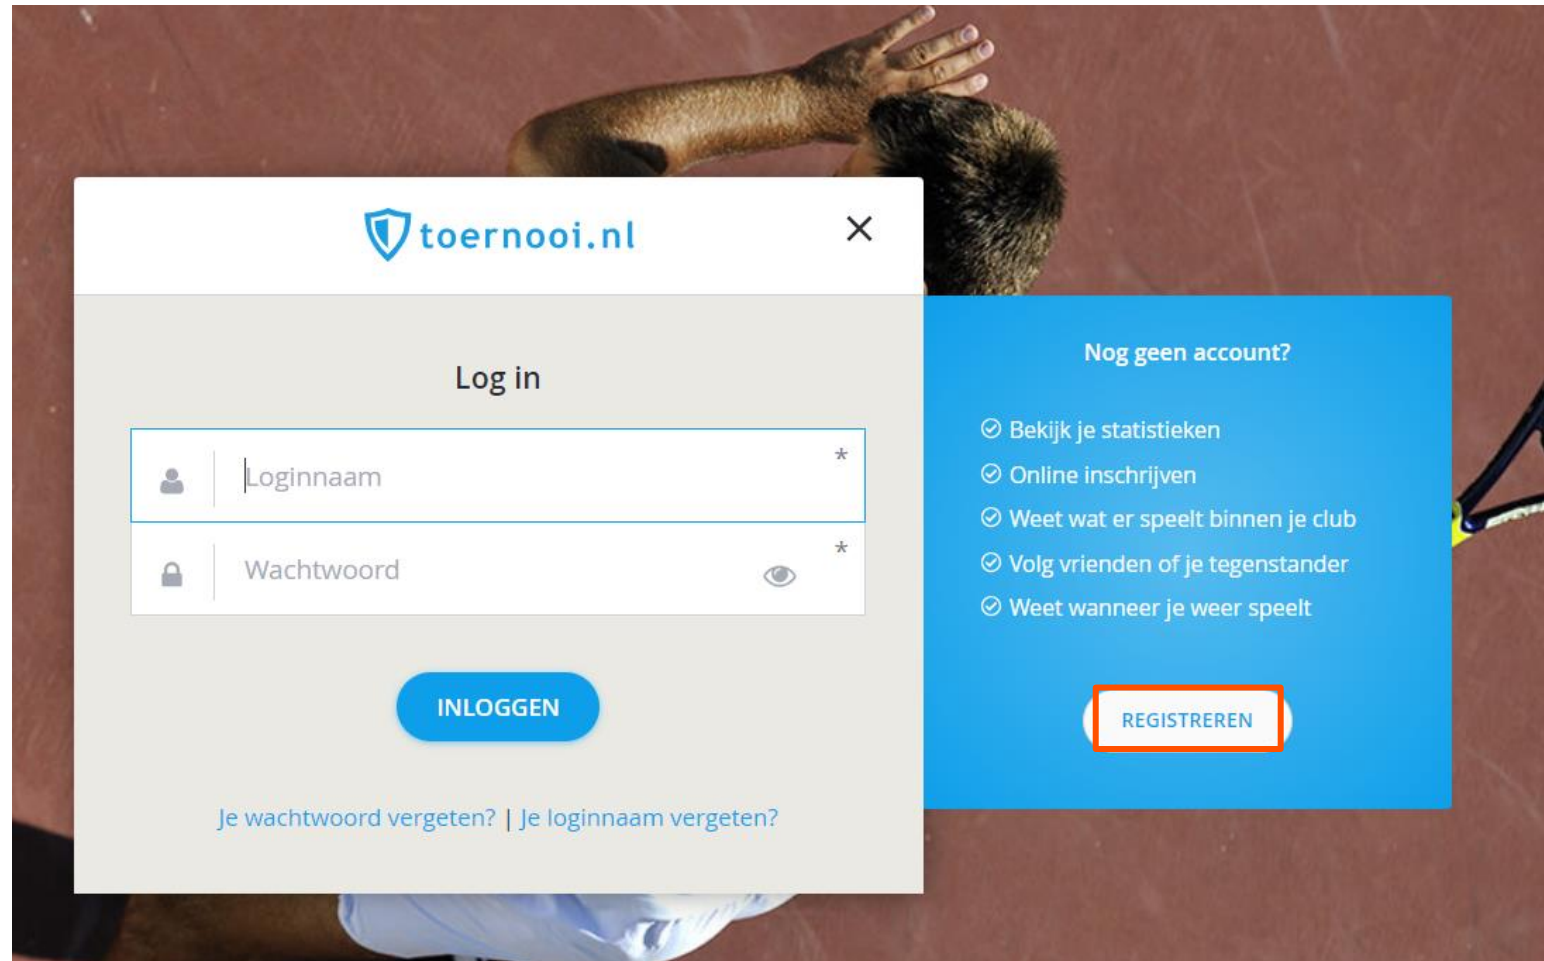

2. Klik op registreren