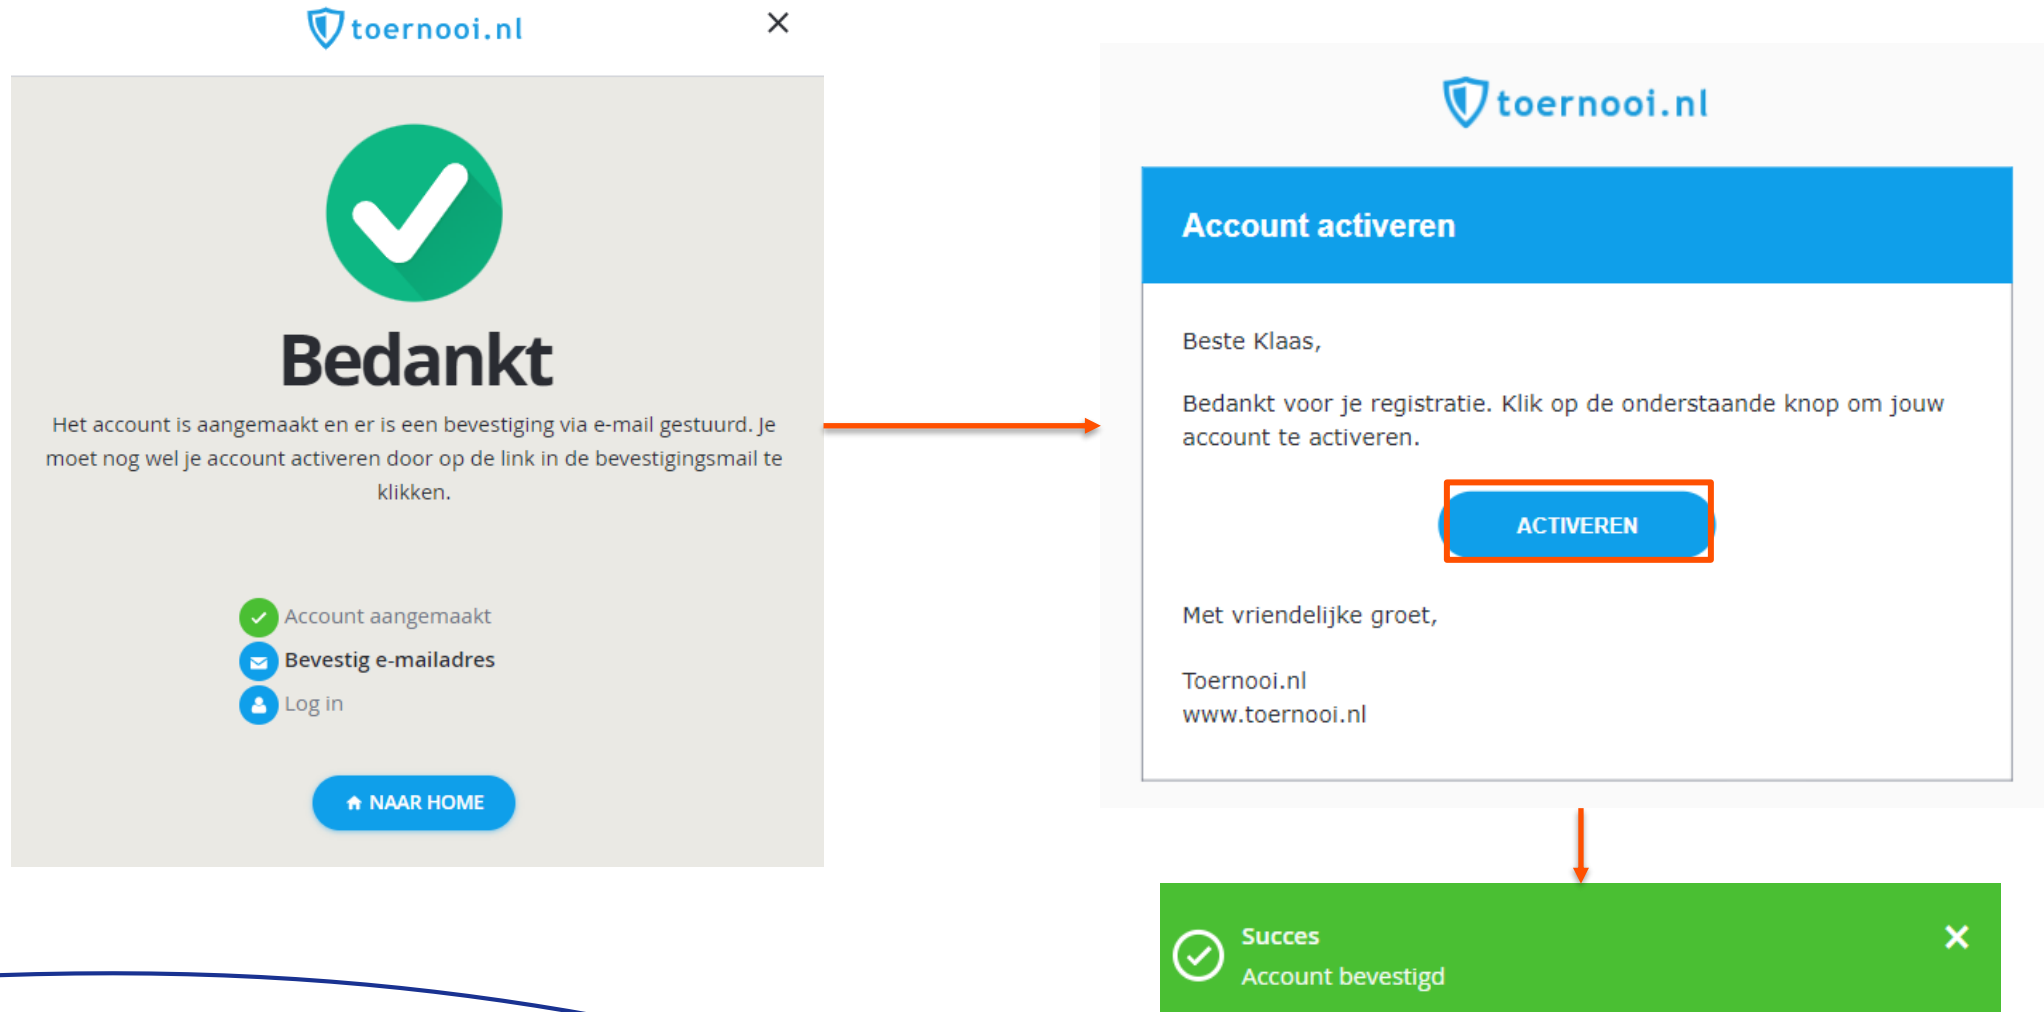

4. **Bevestig** je account via de **bevestigingsmail** die naar het door jou aangegeven **mailadres** is verstuurd