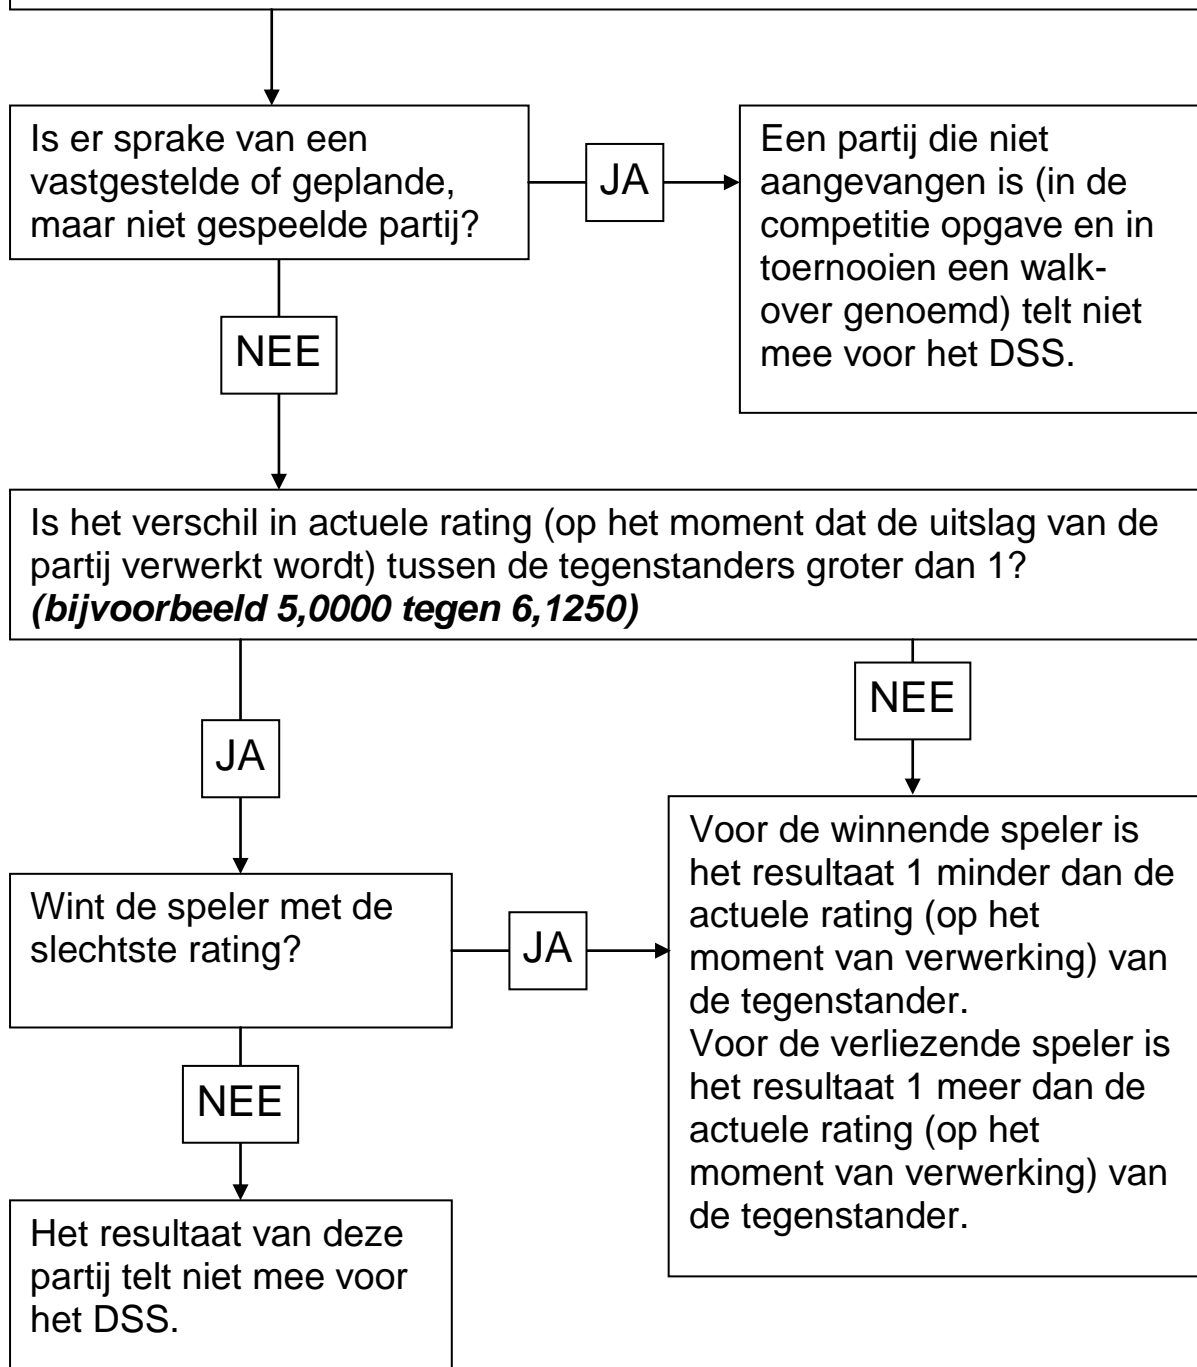

DSS resultaatbepaling enkelspel

Er wordt geen partijresultaat toegekend bij een winstpartij als dit resultaat slechter is dan het basisresultaat dat vervangen wordt of bij een verliespartij als dit resultaat beter is dan het basisresultaat dat vervangen wordt.

Op deze manier wordt voorkomen dat de rating slechter wordt bij een winstpartij of beter bij een verliespartij.